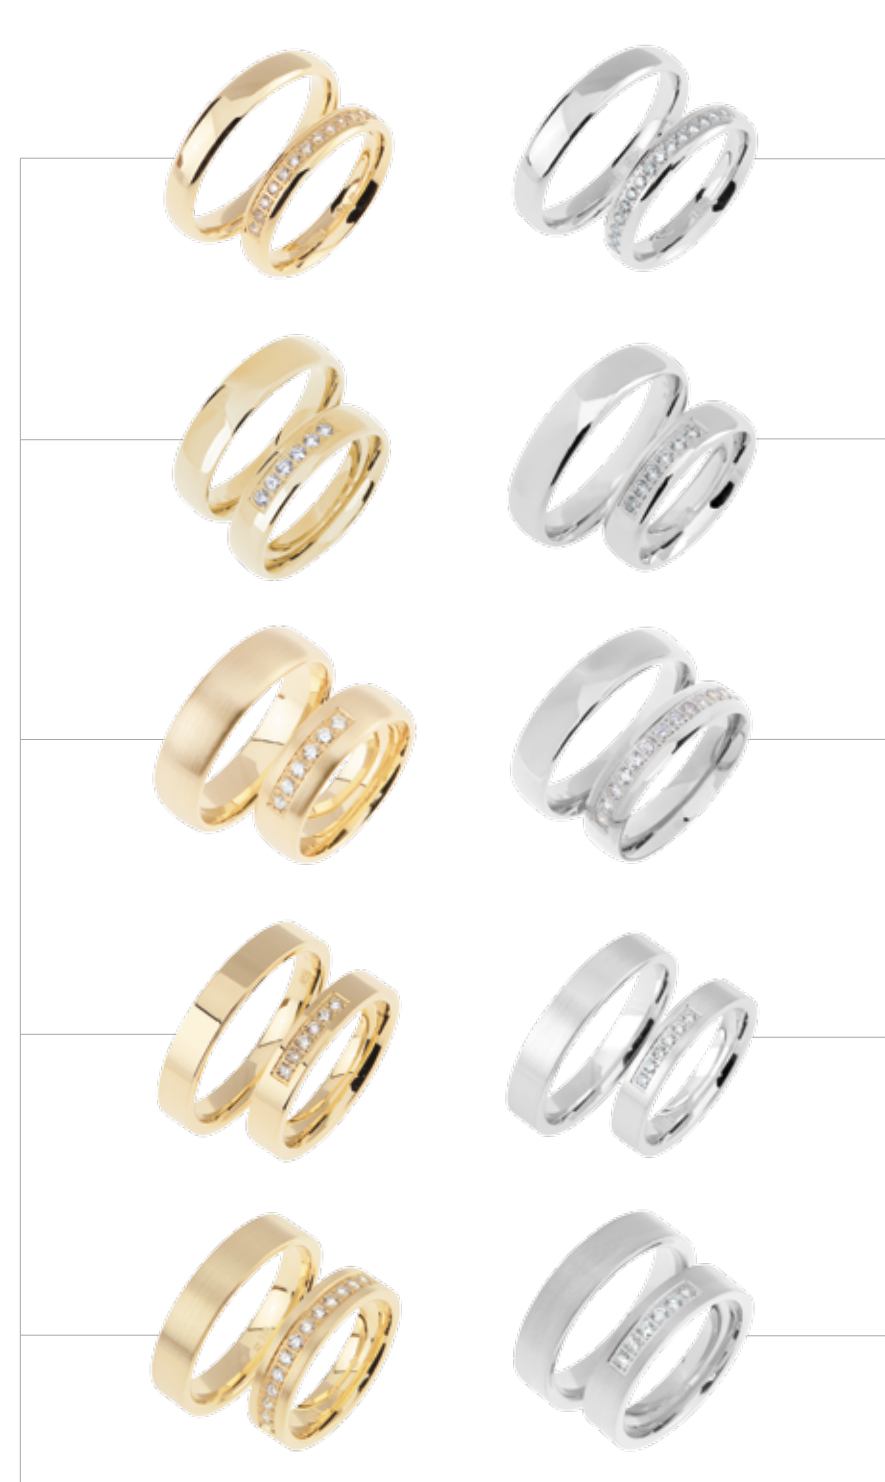

BY
SIDES

KIEZEN VOOR ELKAAR: 'SIDE BY SIDE'

Martinshof introduceert een unieke ringencollectie: 'Side by Side'. Een collectie speciaal voor jullie, die voor elkaar kiezen, in welke vorm dan ook. En de relatie of verbondenheid met elkaar tot uiting willen brengen. 'Side by Side' is modern en heeft een mooie eenvoudige belijning. Een ringencollectie die helemaal van vandaag is...

KEUZES IN ALLE OPZICHTEN

De 'Side by Side' collectie van Martinshof is breed in alle opzichten. Dat geldt voor de ringen zelf: wordt het 4 millimeter, wordt het 7 millimeter of toch liever een maat er tussen in? En dan de kleur: kies jij voor witgoud en je partner voor roodgoud? Of kies je allebei voor een andere bicolor combinatie? De afwerking is eveneens naar keuze. Wordt het hoogglanzend of krijgen de ringen een zijdemat uiterlijk.

En natuurlijk voor haar met briljanten! Ook hier zijn de keuzemogelijkheden vrijwel onbeperkt: drie briljanten, zes briljanten, of half gezet... En dan zijn alle bovenstaande mogelijkheden ook nog eens met elkaar te combineren.